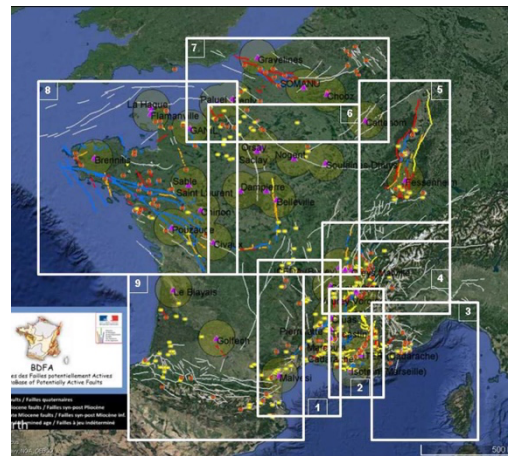

La liste ci-dessous présente les personnes impliquées dans l'axe « Failles actives - France » (FACT) de l'Action transverse sismicité de Résif au 11 avril 2024.

En savoir plus sur l'axe FACT : <https://www.resif.fr/actions/action-transverse-sismicite/>

Contacts

- Jean-François Ritz (Géosciences Montpellier)
- Stéphane Baize (IRSN)
- Suppléante L. Audin (Isterre)

Référénts académiques Régions

- Région 1 - Languedoc - Cévennes - Provence occidentale : J-F. Ritz, M. Ferry (Géosciences Montpellier)
- Région 2 - Provence : M. Rizza, L. Siame (Cerege)
- Région 3 - Sud-Est - Côte d'Azur - Alpes du Sud : C. Larroque, F. Leclerc (Géosciences Azur)
- Région 4 - Alpes-Nord - Jura Méridional : L. Audin, R. Vassalo (ISTerre)
- Région 5 - Fossé Rhénan - Jura : J. Van der Woerd (Eost), en collaboration avec LCE Besançon et CRPG Nancy
- Région 6 - Centre - Bassin parisien - Nord Massif Central : Y. Klinger (IPGP), E. Cushing (IRSN), en collaboration avec l'UPMC
- Région 7 - Nord : F. Graveleau (LOG Lille) en collaboration avec le Royal Observatory of Belgium
- Région 8 - Bretagne-Normandie : C. Perrin, C. Authemayou (LPG Nantes), en collaboration avec LGO Brest
- Région 9 - Pyrénées : P. Lacan, T. Cavailhes (Univ. Nac. Auton de Mexico et Géosciences Pau, en collaboration avec Barcelone)

Référénts Organismes non-académiques

- Institut de Radioprotection et de Sûreté Nucléaire (IRSN, Fontenay-aux-Roses) : H. Jomard
- Commissariat à l'Energie Atomique (CEA, Bruyères-le-Châtel) : L. Bollinger
- Electricité de France (EDF, Aix-en-Provence) : K. Manchuel, R. Le Roux-Mallouf
- Bureau de Recherche Géologique et Minière (BRGM, Orléans) : R. Hoste-Colomer, C. Allanic
- Fugro (Géoter, Castries) : B. Whitney
- Agence Nationale pour la Gestion des Déchets Radioactifs (ANDRA, Châtenay Malabry) : F. Ego
- Seister : A. Poujol